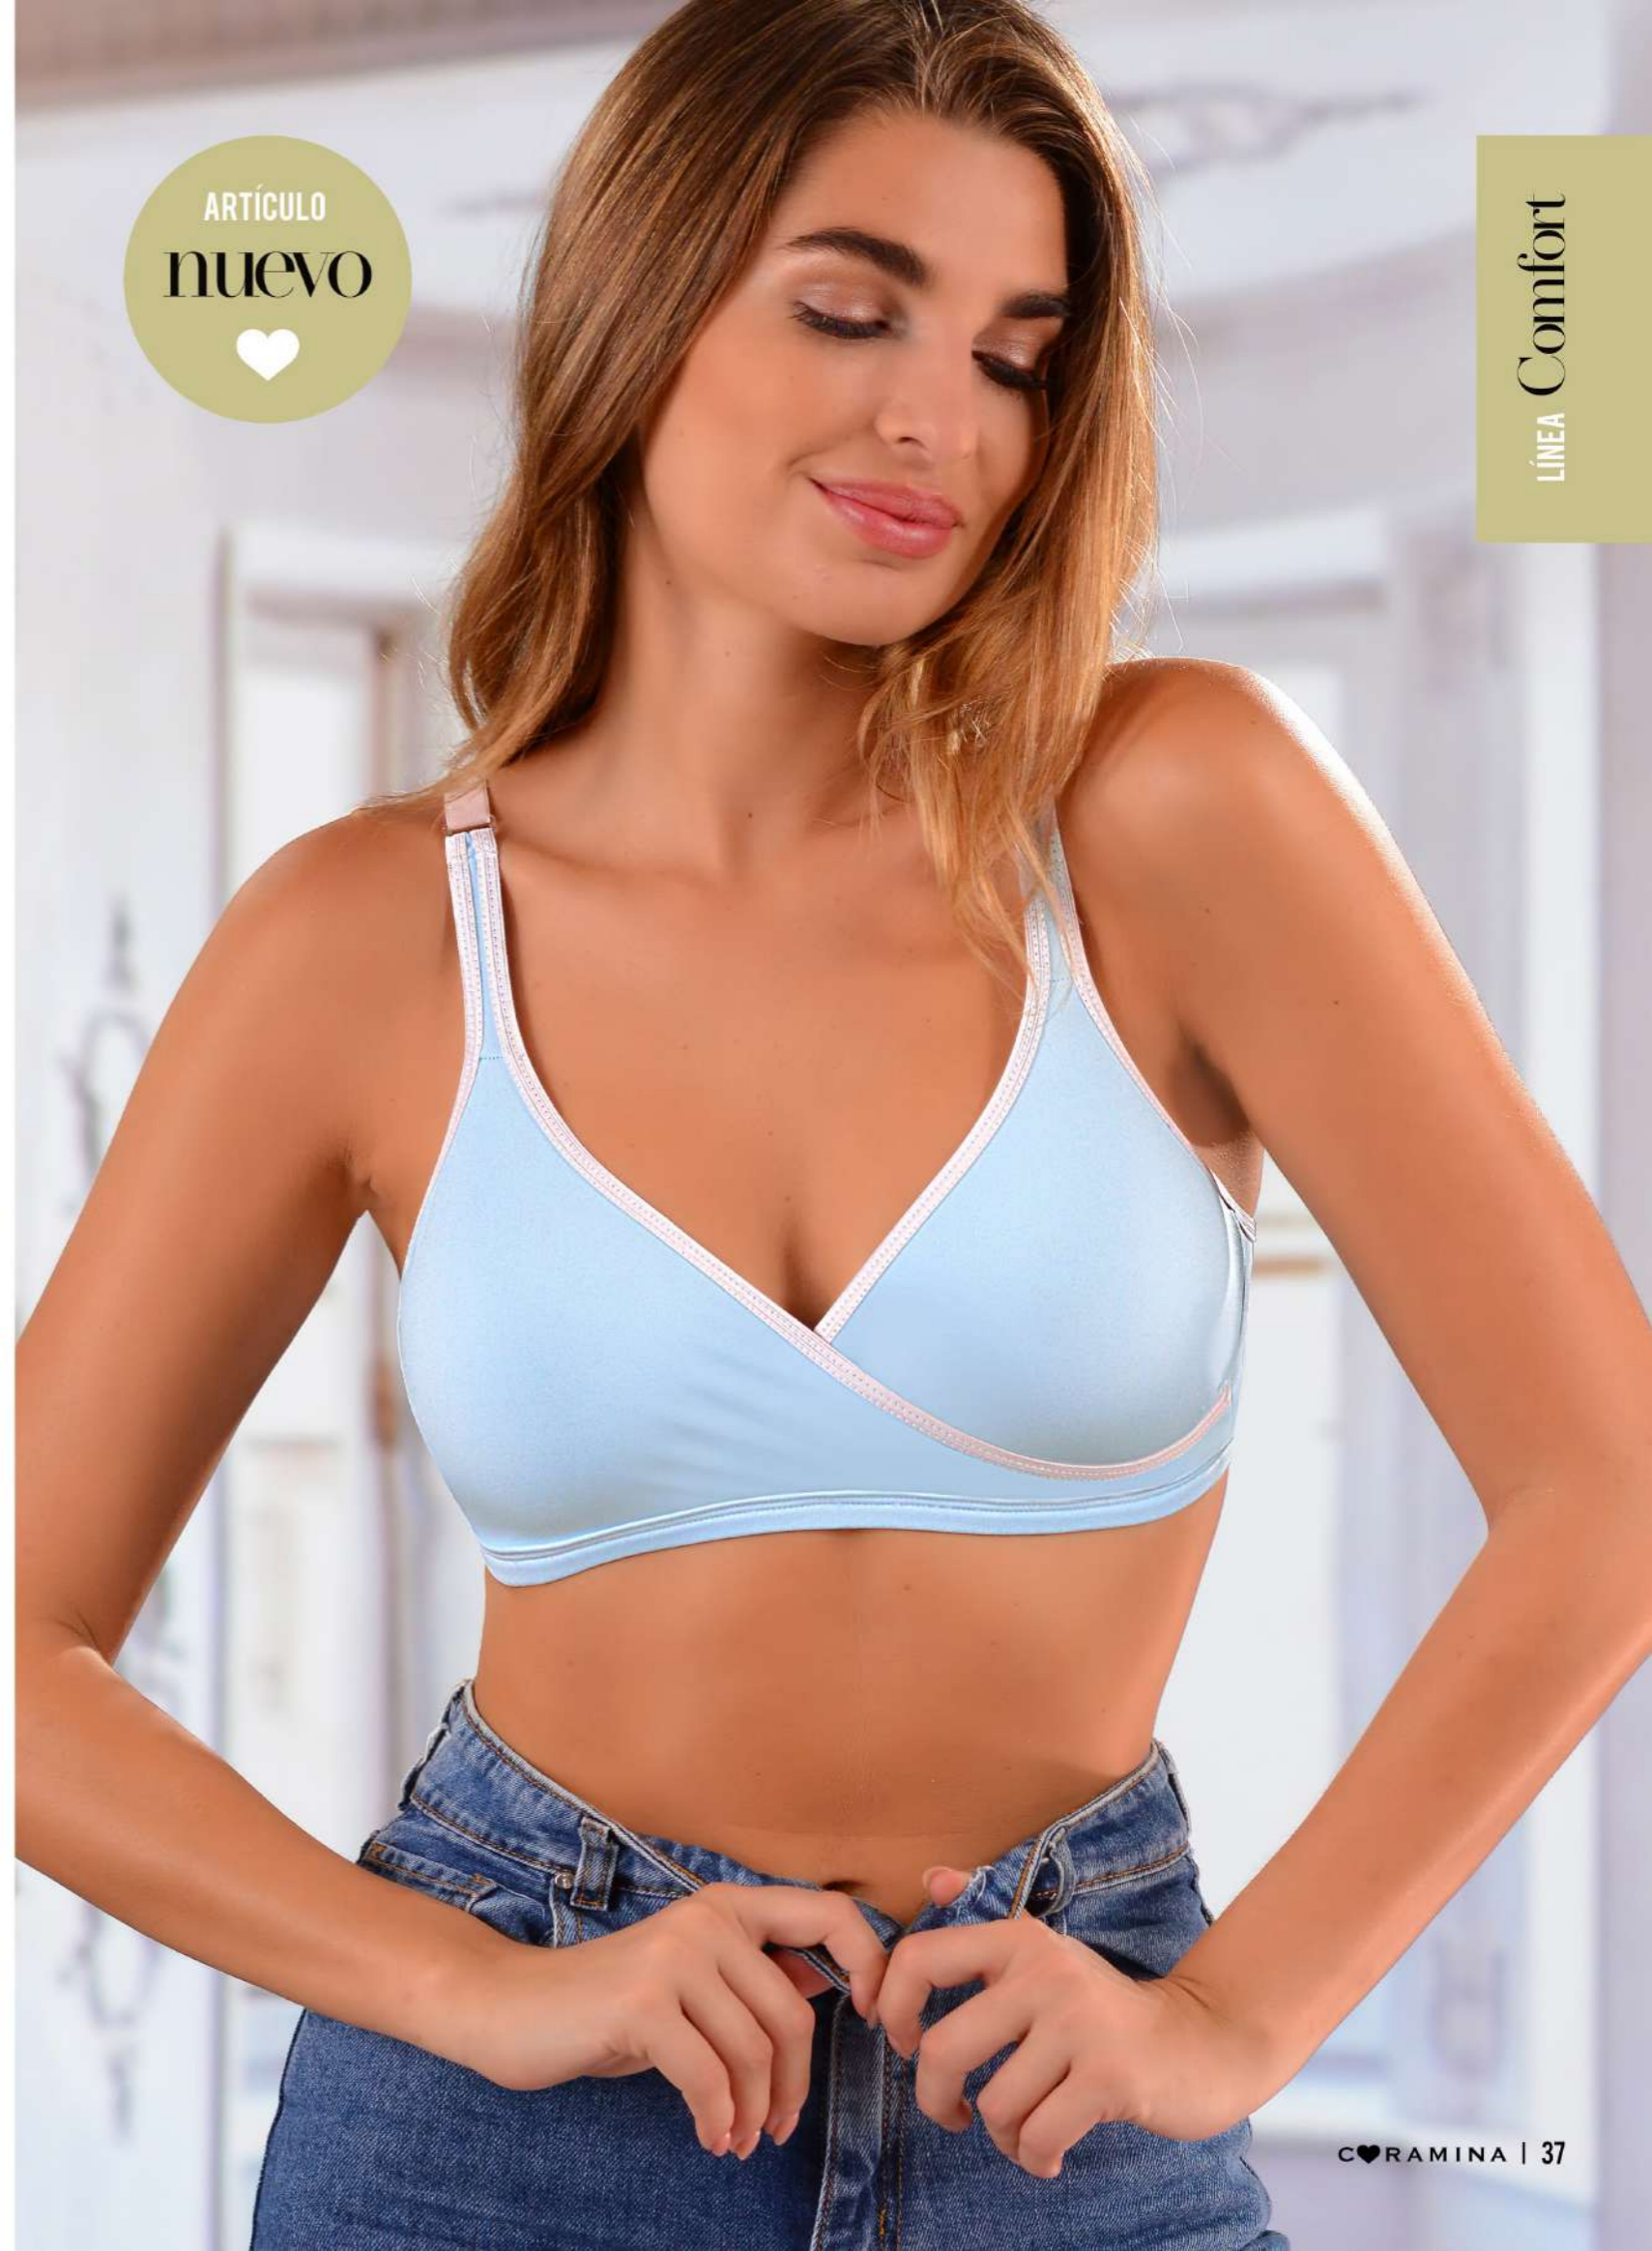

LÍNEA Comfort

art. **873**

CONJUNTO CORPIÑO CON BASE  
Y COLALESS  
TRICOT Y ENCAJE

TALLE (90) (95) (100) (105) (110) (115)

COLOR

● BLANCO ● NEGRO ● AVELLANA

ARTÍCULO  
**nuevo**  
♥

LÍNEA Comfort