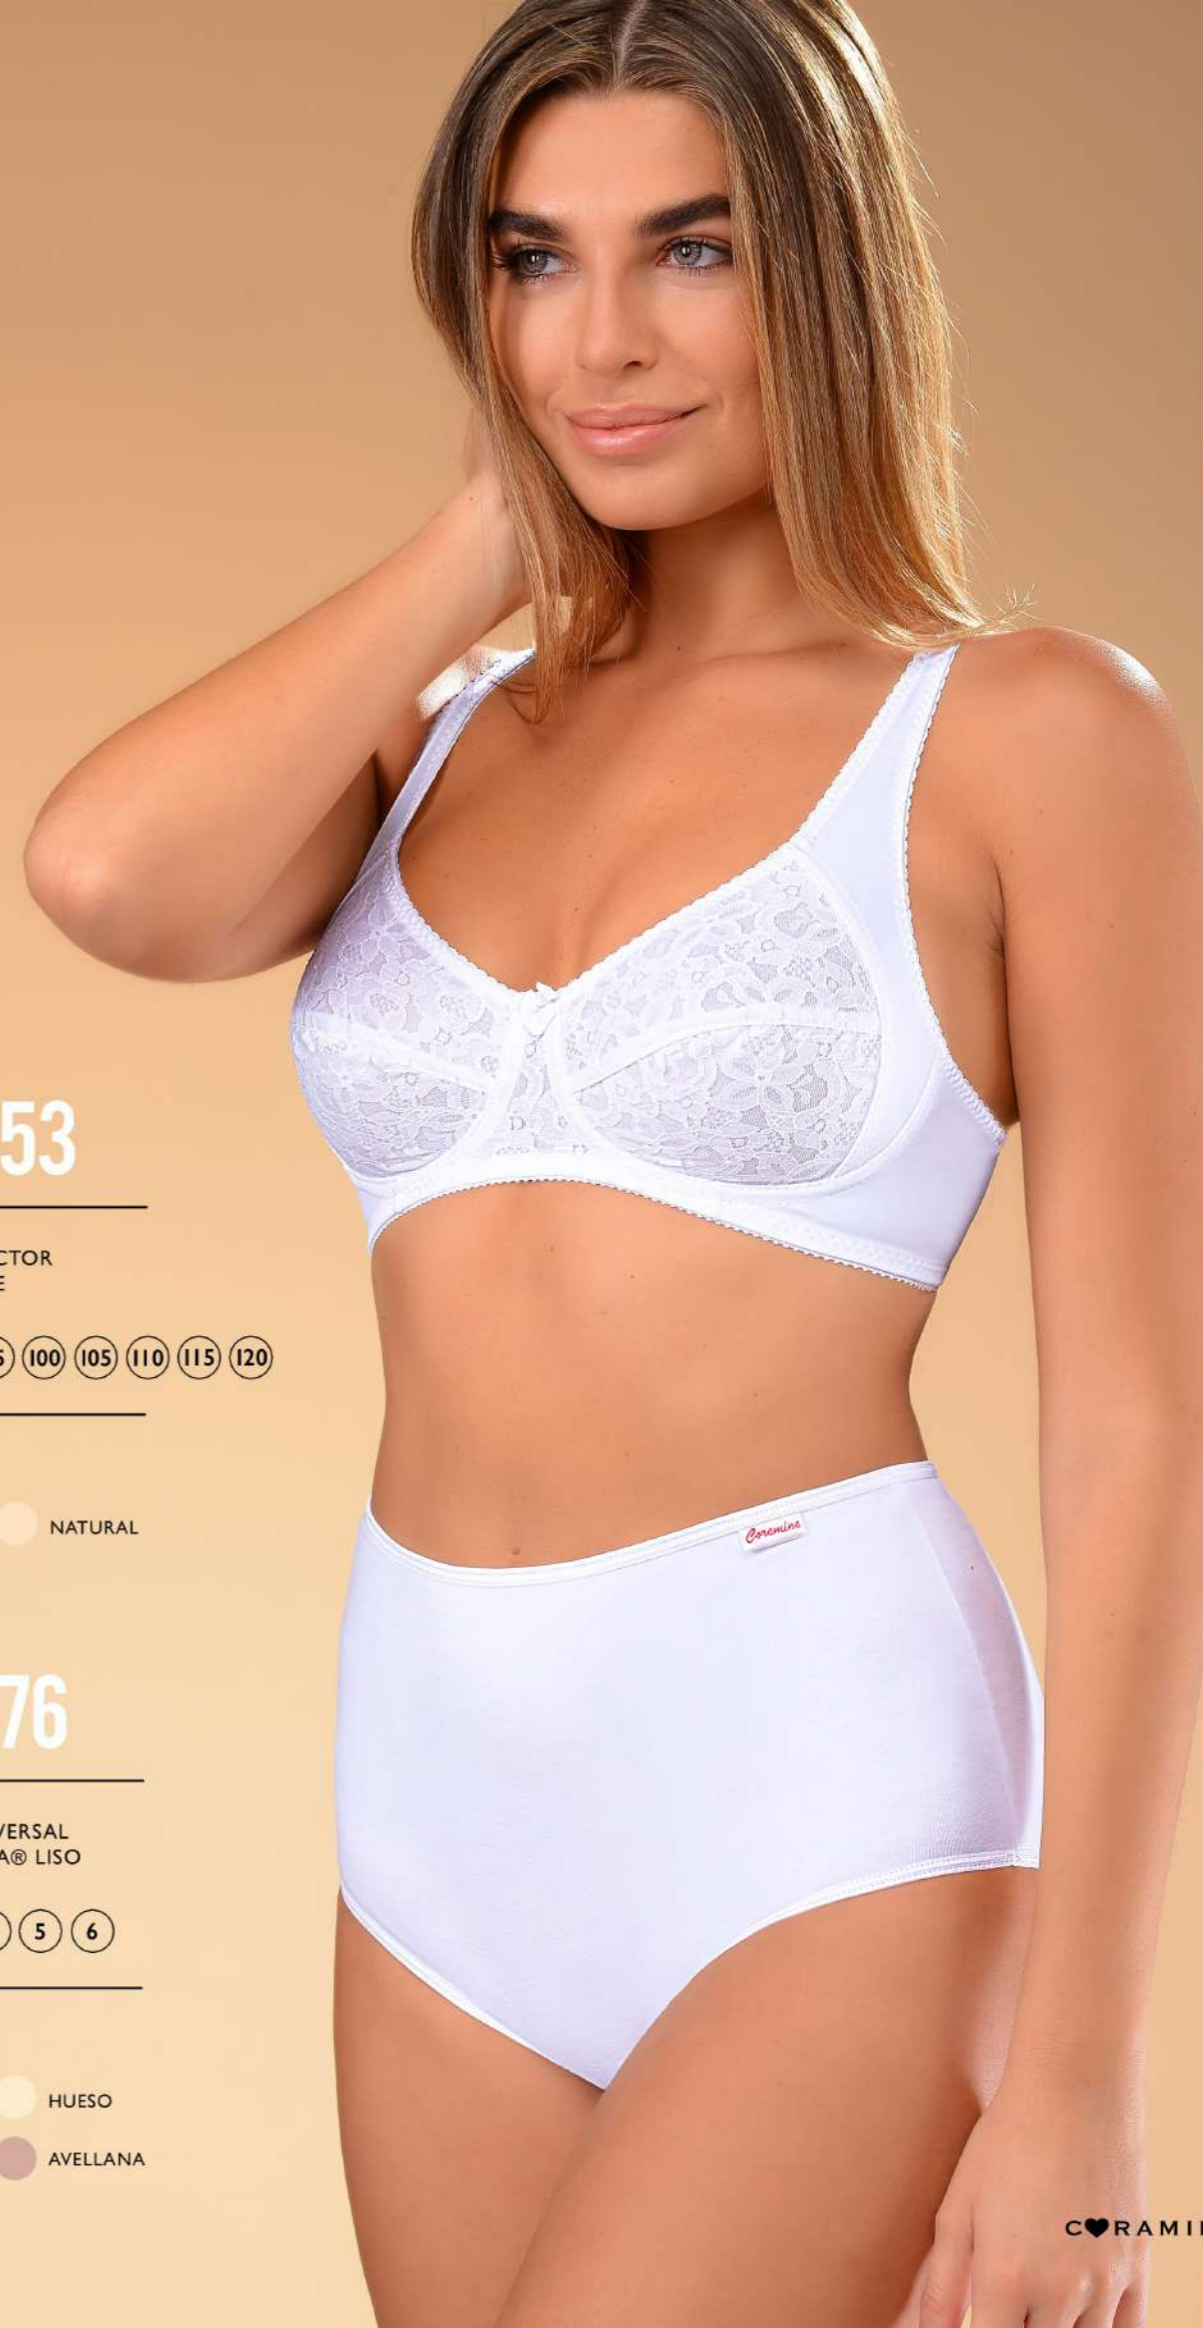

art. 376

BOMBACHA UNIVERSAL
ALGODON LYCRA® LISO

TALLE 3 4 5 6

COLOR

● BLANCO ● HUESO
● NEGRO ● AVELLANA