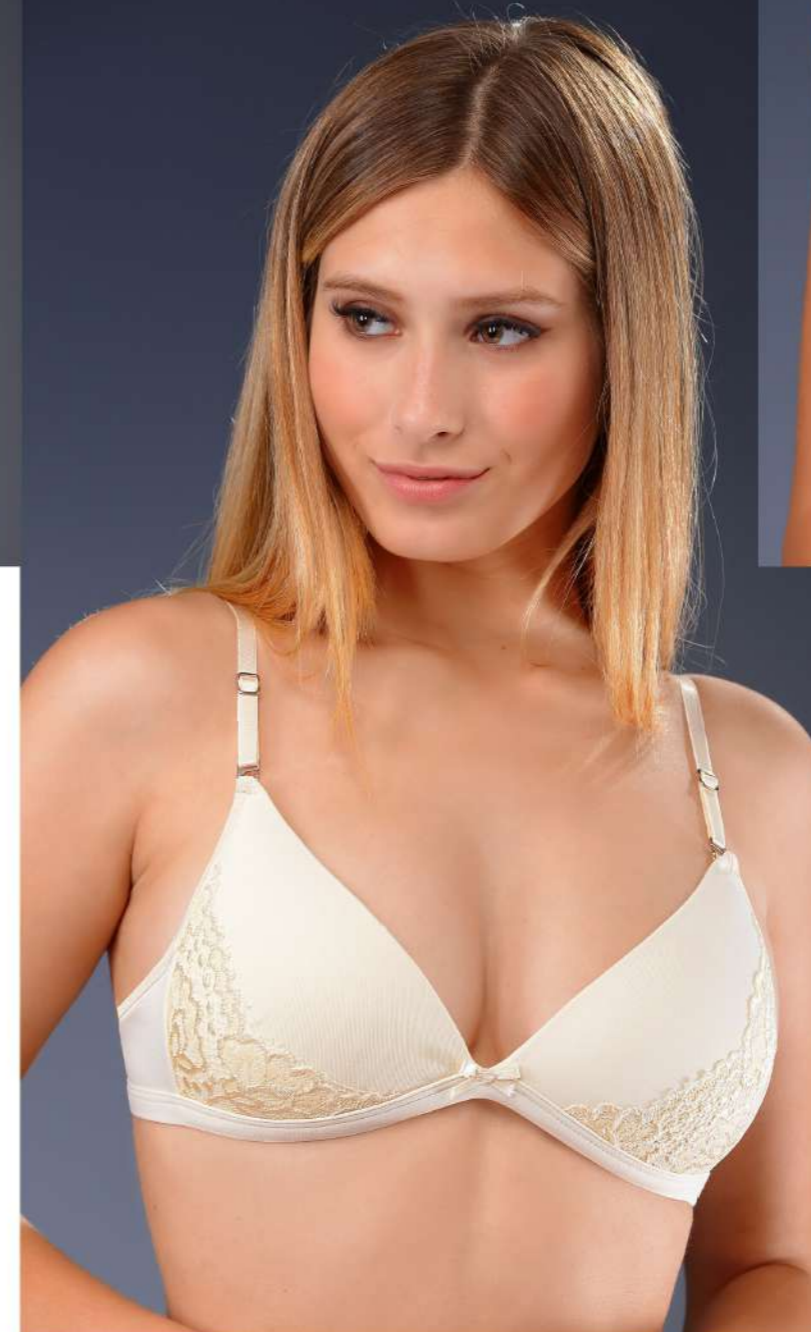

art. 1008

CORPIÑO TAZA SOFT LISA CON BASE
MICROFIBRA Y PUNTILLA

TALLE (85) (90) (95) (100) (105) (110)

COLOR

LÍNEA Essential