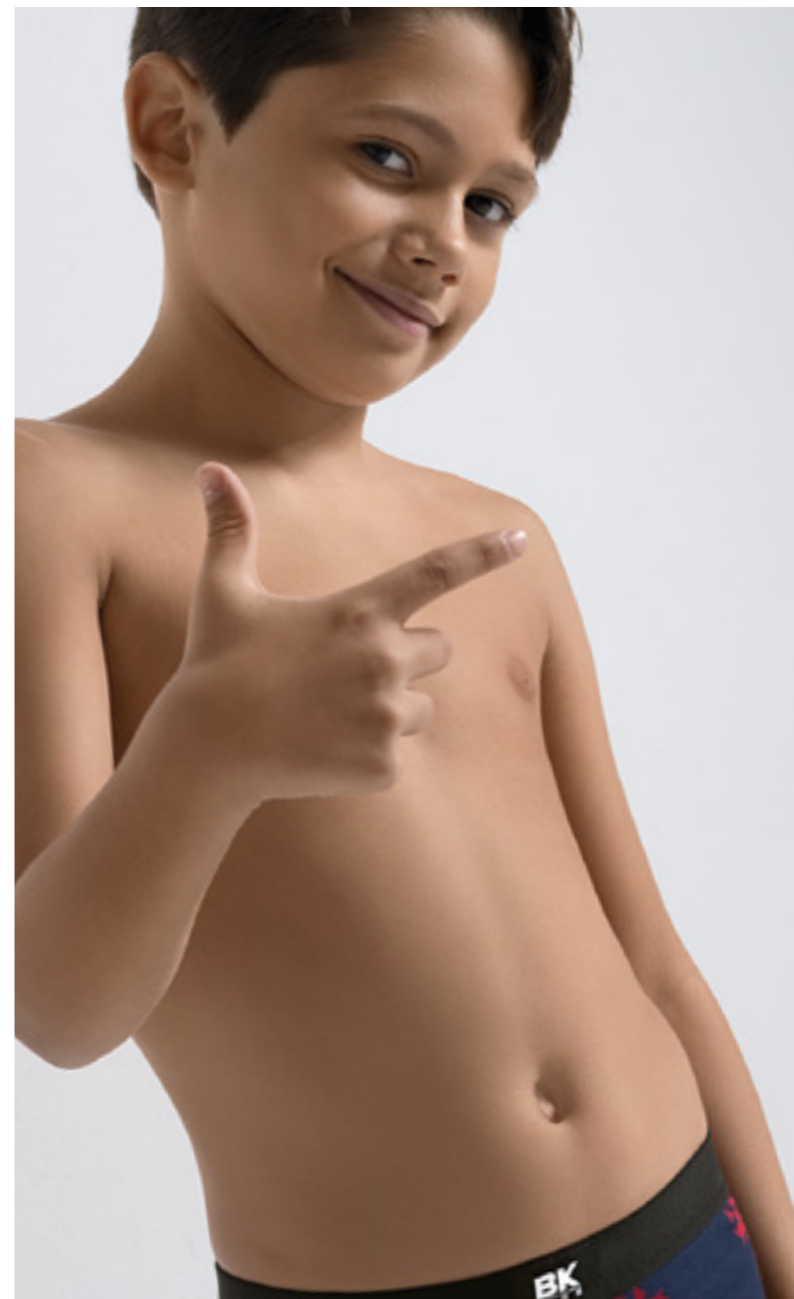

ART
4044

BOXER NIÑO | ALGODÓN Y LYCRA

Estampado Dragones, elástico liso negro.

Azul marino - rojo - verde inglés / 6 - 8 - 10 - 12 - 14