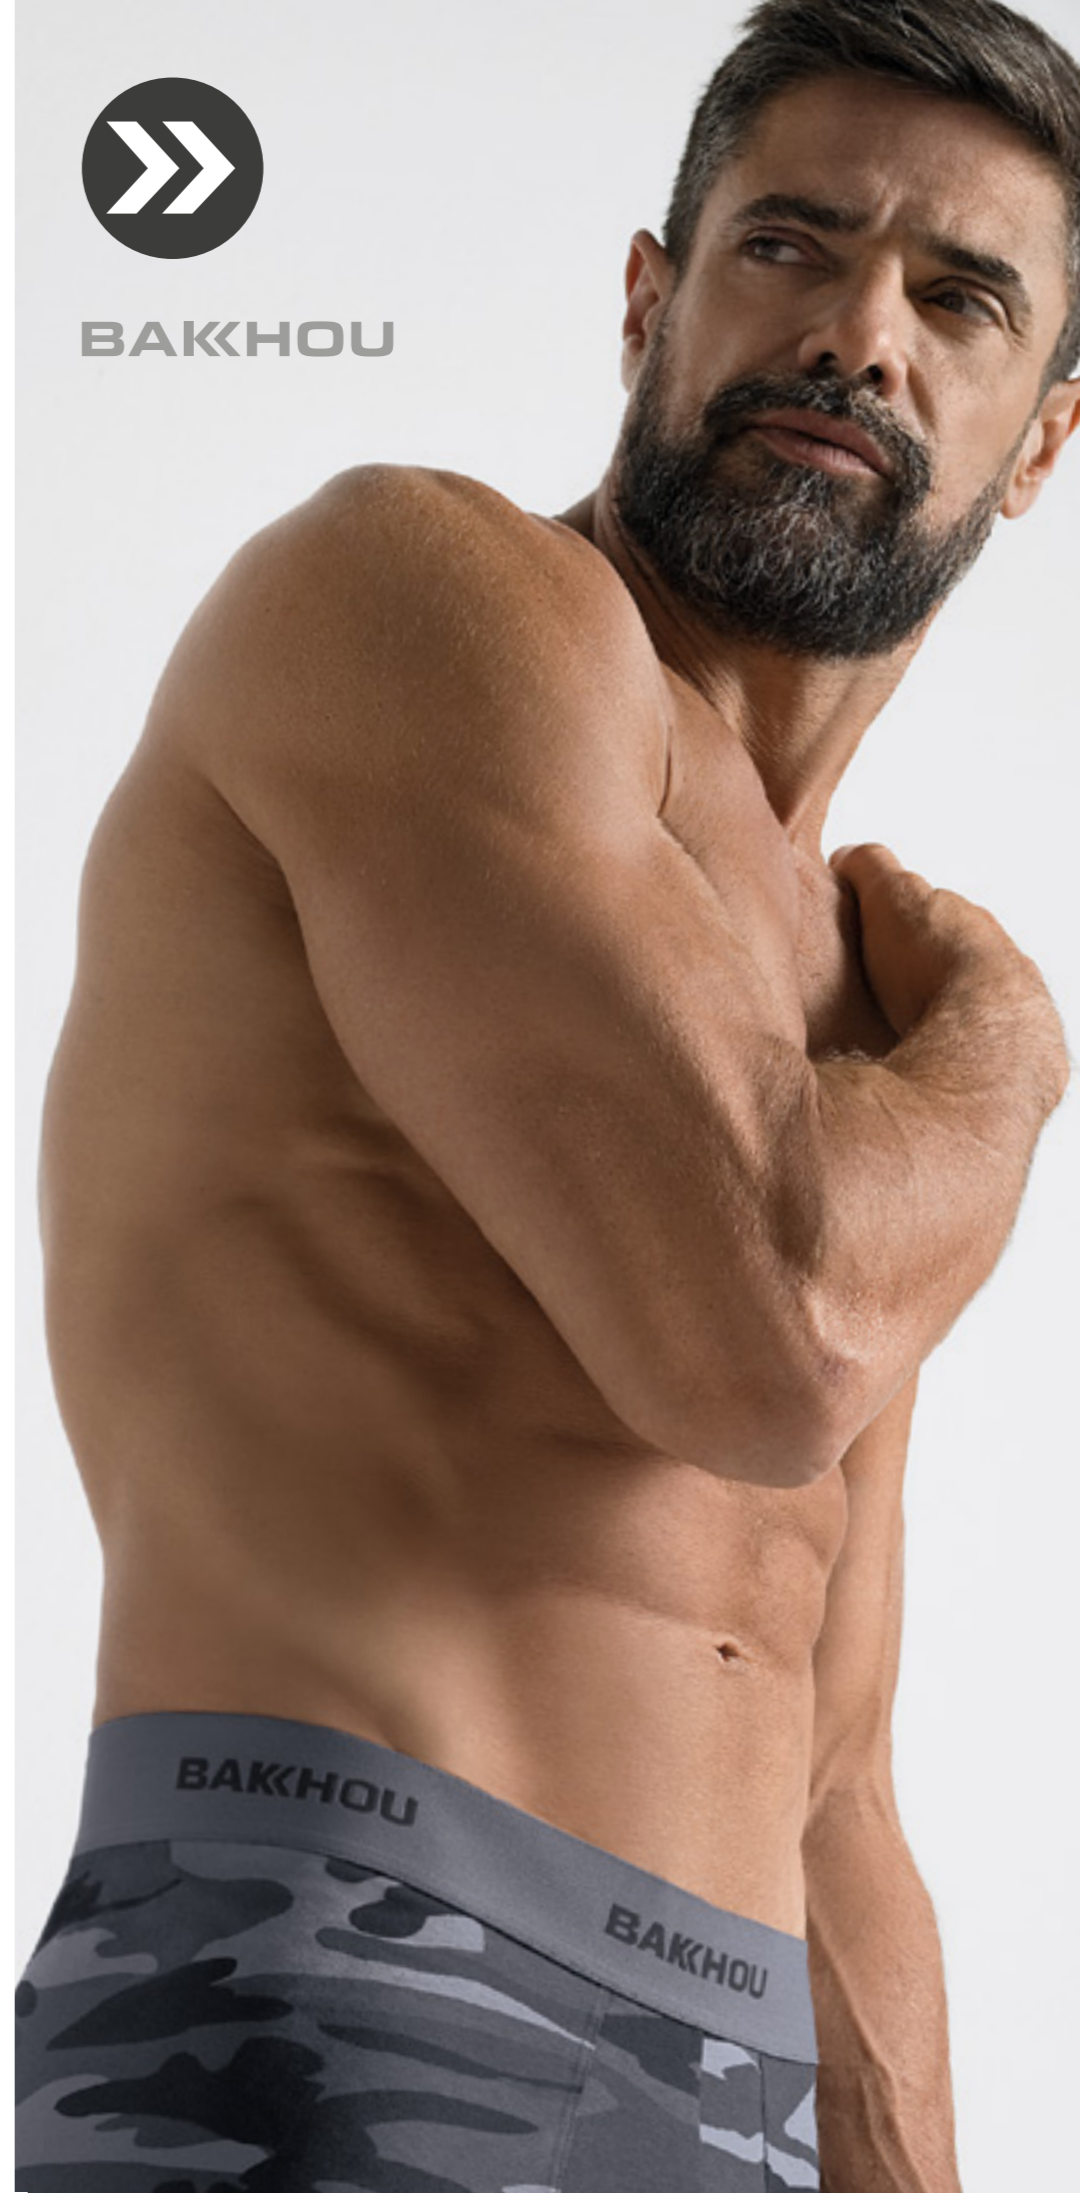

celeste - gris - verde / S - M - L - XL - XXL

BAKHOU

BAKKHOU

ART
2048

BOXER | ALGODÓN Y LYCRA

Estampado Floreado, elástico sobre relieve negro.

Azul Marino - chocolate - negro - verde inglés / S - M - L - XL