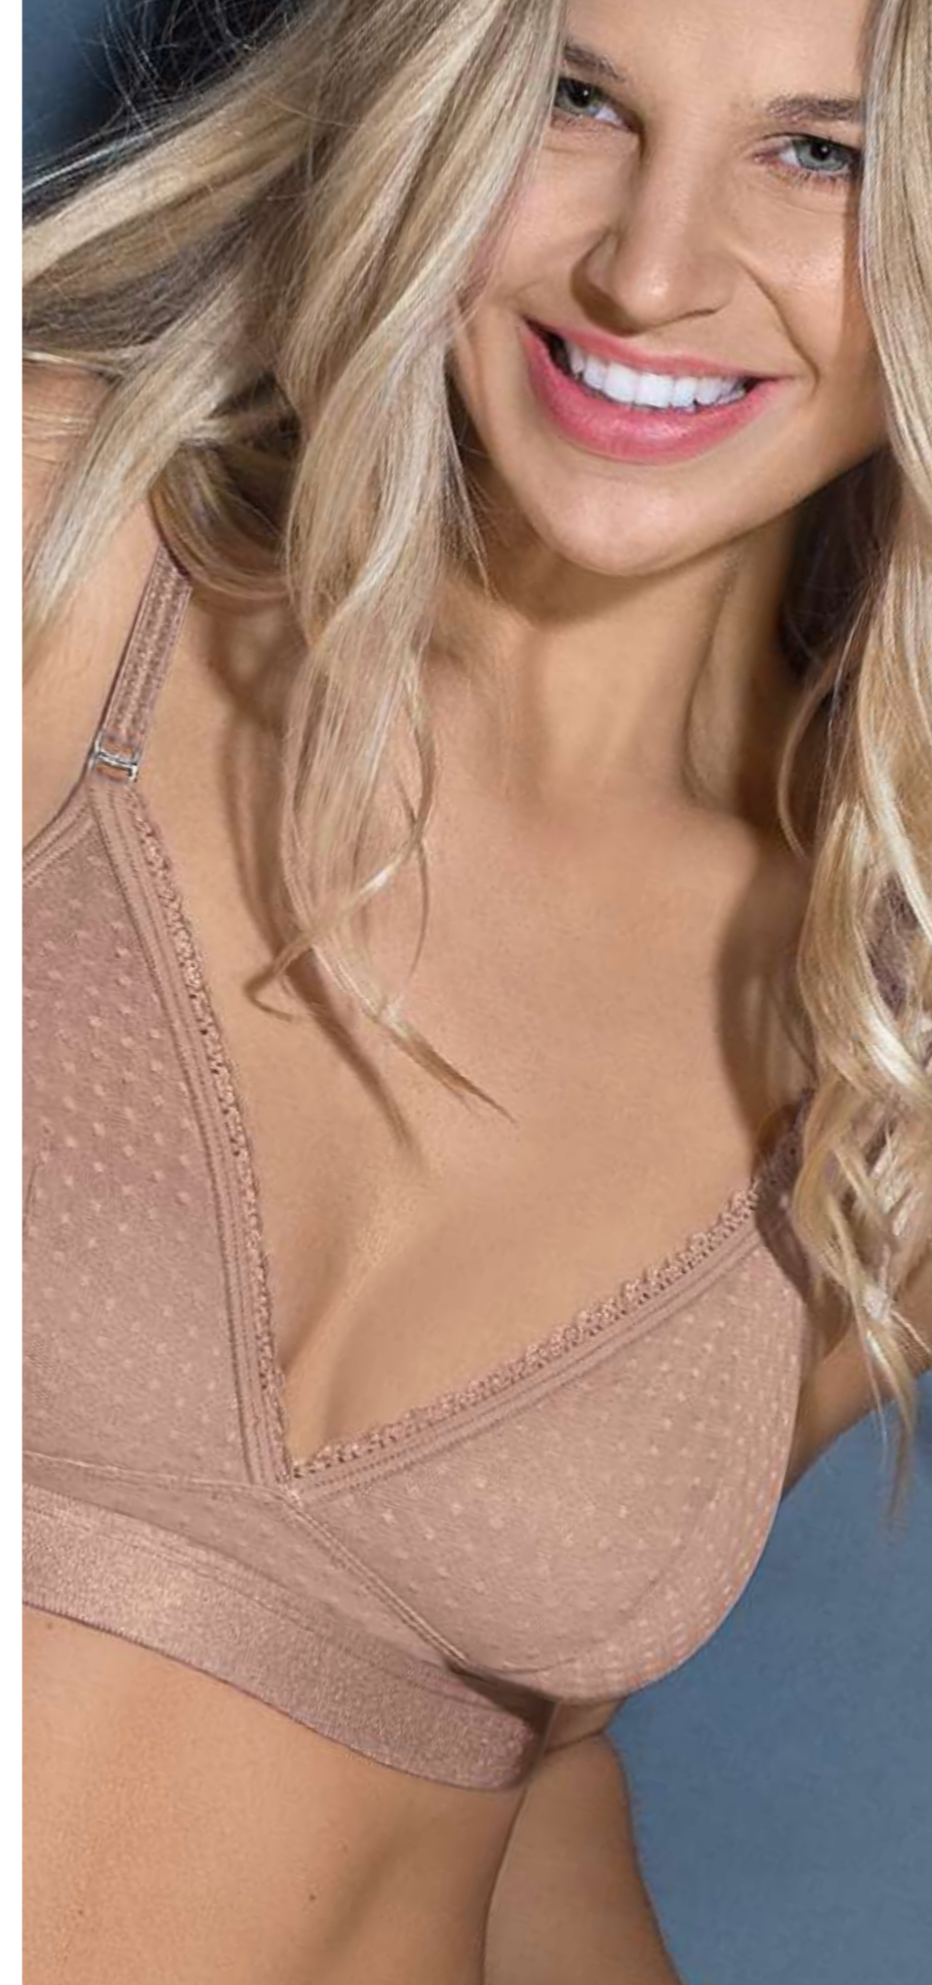

**Art.4160**

Conjunto de puntilla y tul lycra.  
Corpiño triángulo. Colaless.

*Blanco - negro - nougat - rojo.*

85 90 95 100

**Art.4115** | Conjunto de microfibra y puntilla. Corpiño triángulo soft sin Push up. Tangaless regulable.  
Blanco - negro - nougat - rojo - verde. | 85 90 95 100