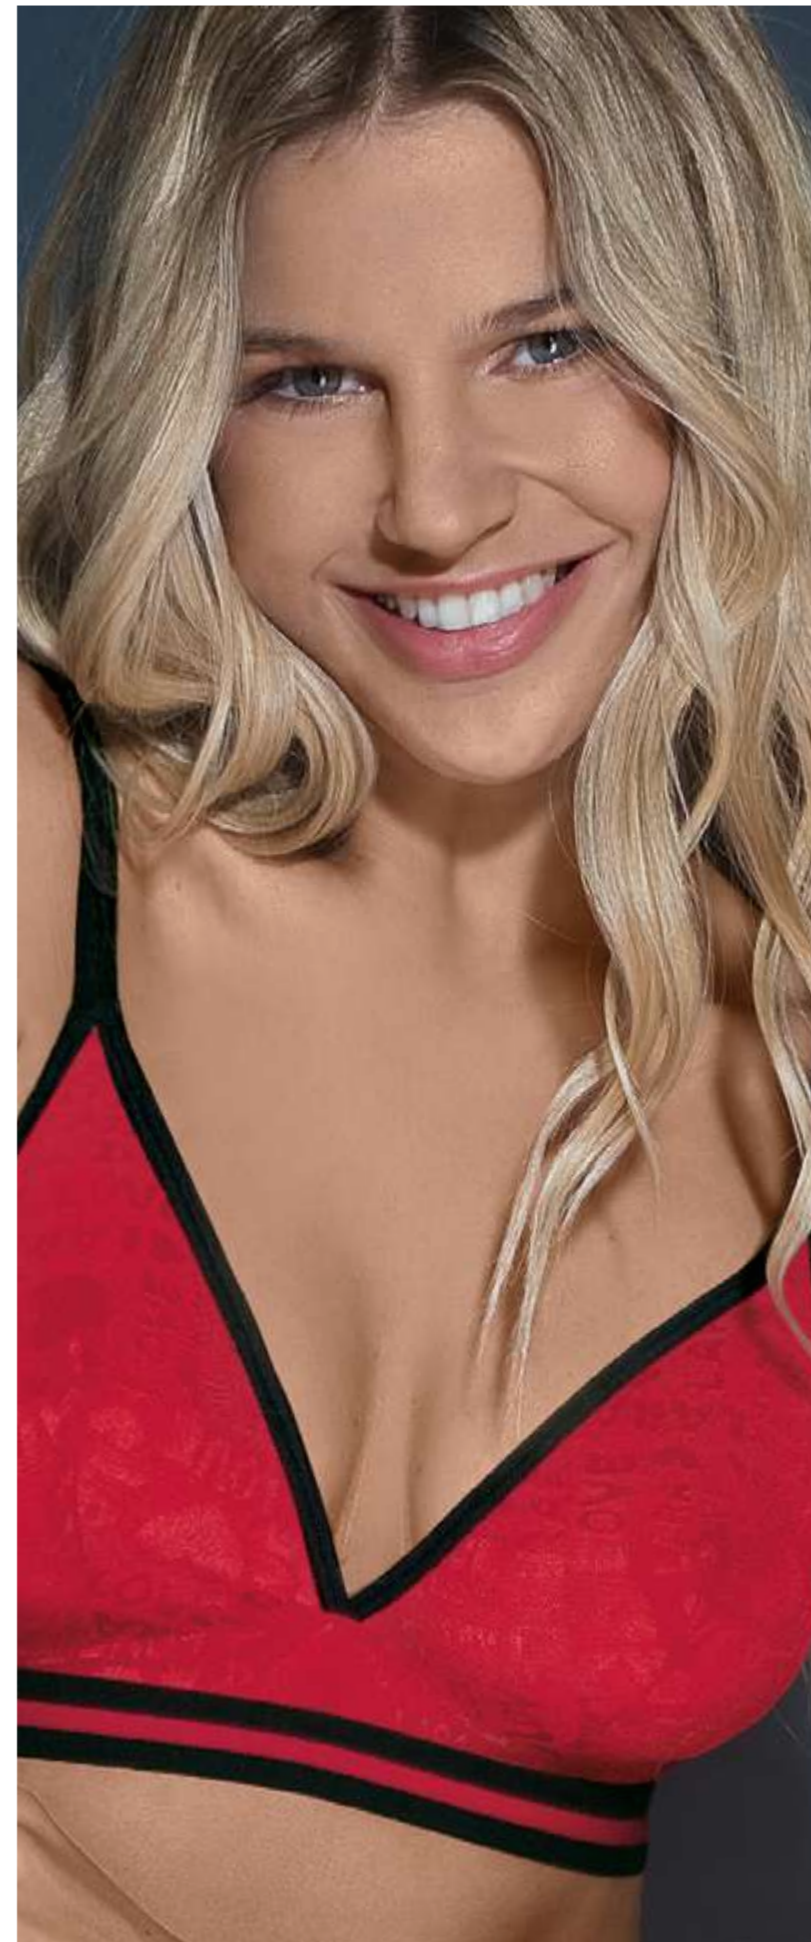

Lovely  
BY LARA

Art.4195

Conjunto de encaje labrado. Corpiño triángulo soft sin push up. Colaless.

Blanco - negro - nougat - rojo - verde.

85 90 95 100

**Art.4415** | Conjunto Mesh personalizado | Love Lara elástico 2 tonos. Corpiño triángulo. Colaless.  
Blanco - fucsia - negro - rojo. | 85 90 95 100