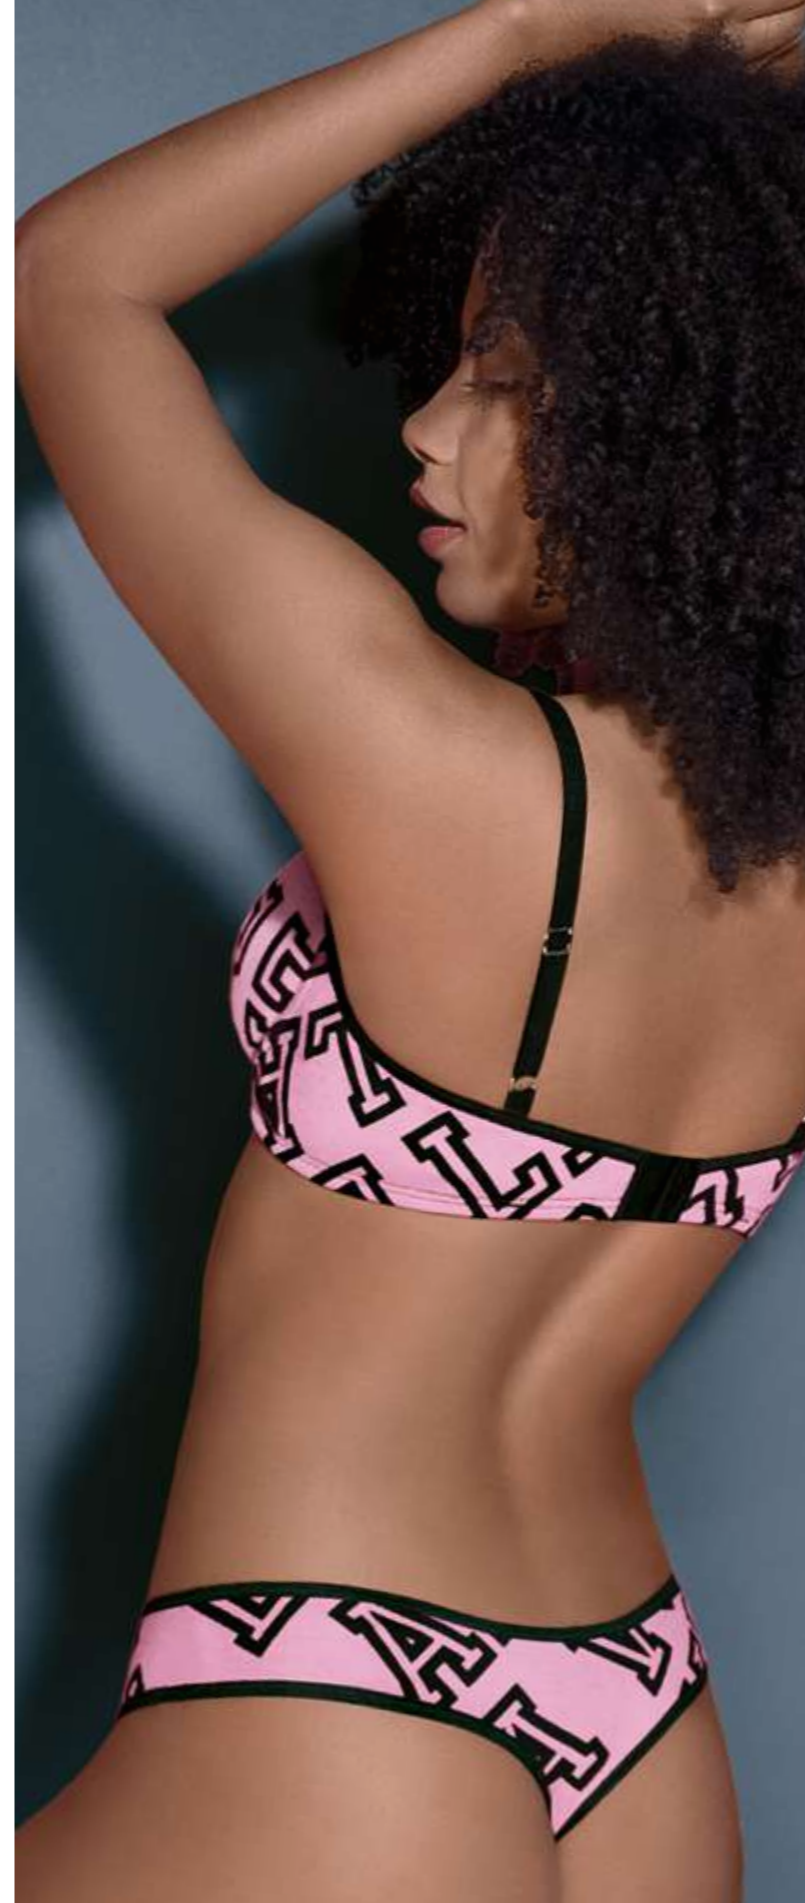

BELIEVE IN
YOUR POWER